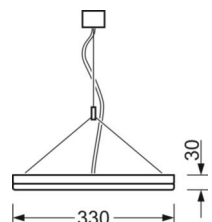

Маятниково-подвесной светильник - рассеиватель матированный - прямой и отраженный свет - с равномерным распространением света благодаря боковому светодиодному вводу светового излучения

Предельно плоский корпус, алюминиевый прессованный профиль натурального анодирования, видимая монтажная высота 30мм; торцы и боковые стороны из алюминия натурального анодирования со сплошным продольным пазом, закругление к нижней стороне светильника. Цвет корпуса алюминий натурального анодирования; Прямой и отраженный свет распространяется через матированную вставку из ПММА, равномерное распространение благодаря боковому светодиодному вводу светового излучения, а также накладному алюминиевому отражателю с белым покрытием высокой отражающей способности; с микроперфорацией для отраженного света. Светодиодный драйвер, встроенный в дизайн светильника. Подключение к электросети через встроенный прозрачный присоединительный провод 5x0,75мм² длиной 1900мм. На концах удалена оболочка. В поставку включен укомплектованный набор для маятникового подвеса с возможностью настройки высоты Полный маятниково-подвесной набор перустанавливаемой высоты, с розеткой и встроенным управлением света заказывается отдельно в качестве принадлежности.

Механика

цвет корпуса	алюминий натурального анодирования
размеры (LxWxH/DxH)	1480mm x 330mm x 30mm
вес (нетто)	7.9kg
Вид монтажа	установка отдельных светильников на подвесе

DEEP-LINK

<https://www.regiolum.de/ru/article/43251026615>

Ссылка	LED 6300lm 840
ηLB	100 %
Φ ↓/↑	84 % / 16 %
UGR поп./вдоль	20.3 / 20.1

размеры

L	1480 mm	Длина
B	330 mm	Ширина
H	30 mm	Высота
A1	863 mm	Расстояние между точками крепежа при одиночной установке
P min	150 mm	Минимальная длина подвеса
P max	1900 mm	Максимальная длина подвеса