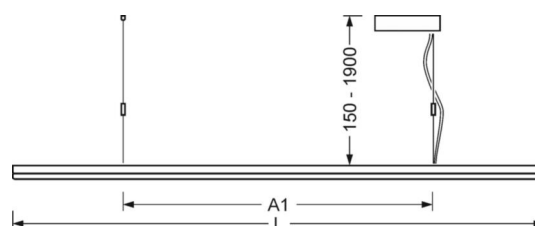

Механика

цвет корпуса	алюминий натурального анодирования
размеры (LxWxH/DxH)	1480mm x 330mm x 30mm
вес (нетто)	7.9kg
Вид монтажа	установка отдельных светильников на подвесе

DEEP-LINK

<https://www.regiolum.de/ru/article/43251026615>

Ссылка	LED 6300lm 840
ηLB	100 %
Φ ↓/↑	84 % / 16 %
UGR поп./вдоль	20.3 / 20.1

размеры

L	1480 mm	Длина
B	330 mm	Ширина
H	30 mm	Высота
A1	863 mm	Расстояние между точками крепежа при одиночной установке
P min	150 mm	Минимальная длина подвеса
P max	1900 mm	Максимальная длина подвеса