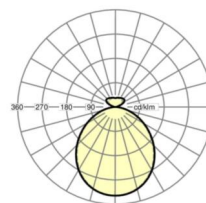

Оптика

Оснастка	LED, цветопередача/оттенок света CRI ≥ 80 / 4000K
Допуск для координаты цветности (MacAdam)	3SDCM
Номинальный световой поток	6348lm
Срок службы LED	50000h L80/B10 (Tq 25°C)
светоотдача светильников	116lm/W
UGR поп./вдоль	20.3 / 20.1

Механика

цвет корпуса	алюминий натурального анодирования
размеры (LxWxH/DxH)	1480mm x 330mm x 30mm
вес (нетто)	7.9kg
Вид монтажа	установка отдельных светильников на подвесе

DEEP-LINK

<https://www.regiolum.de/ru/article/43251026615>

Ссылка	LED 6300lm 840
ηLB	100 %
Φ ↓/↑	84 % / 16 %
UGR поп./вдоль	20.3 / 20.1

размеры

L	1480 mm	Длина
B	330 mm	Ширина
H	30 mm	Высота
A1	863 mm	Расстояние между точками крепежа при одиночной установке
P min	150 mm	Минимальная длина подвеса
P max	1900 mm	Максимальная длина подвеса